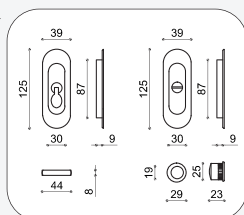

8070bc Kit ovale con pend. basso centrale

8070CS : con serratura art. 1690
8070SS : senza serratura

finiture:

OLV ottone lucido verniciato
CS ottone cromato satinato
CR ottone cromato lucido
BG ottone bronzato graffiato
NO ottone nero opaco