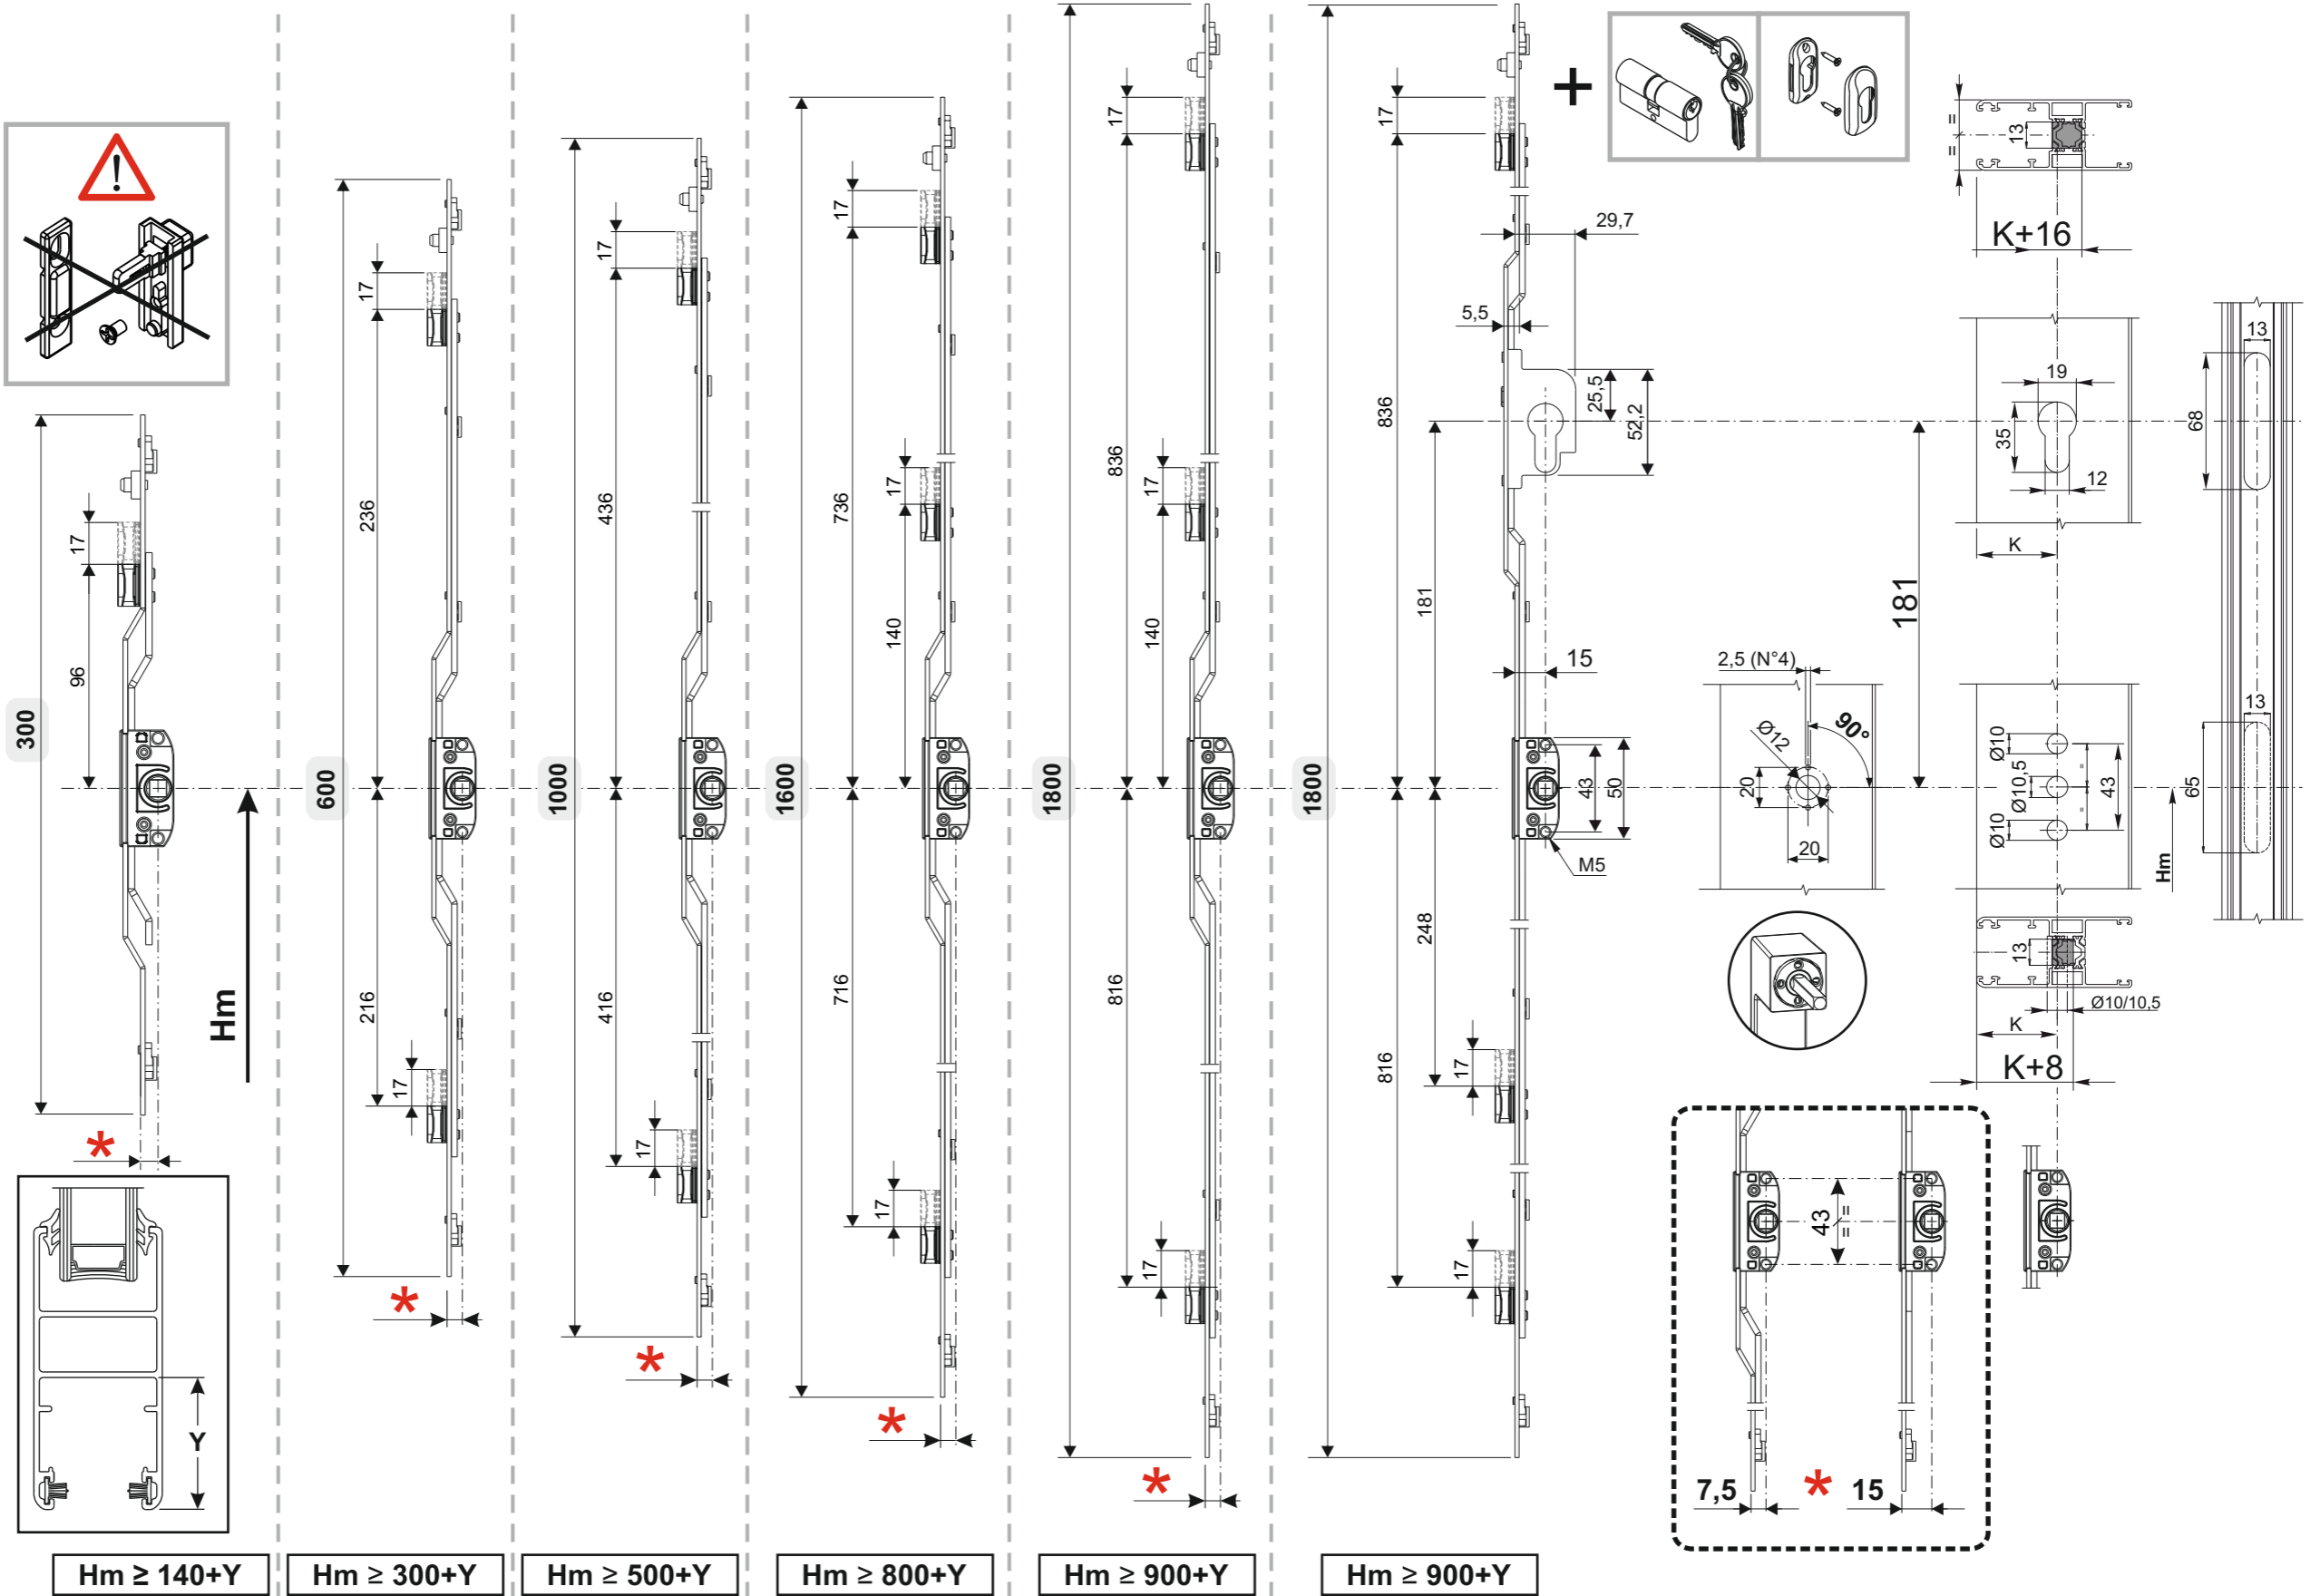

Vedi istruzioni - See instructions - Ver intrucciones montaje
Voir instructions de montage - Siehe die beiliegenden Gebrauchsanweisungen

Hm ≥ 140+Y

Hm ≥ 300+Y

Hm ≥ 500+Y

Hm ≥ 800+Y

Hm ≥ 900+Y

Hm ≥ 900+Y

Esempio: il kit è obbligatorio per il corretto utilizzo del sistema. Per la scelta del kit idoneo fare riferimento alla tabella degli impieghi.
Example: for the applications kit make reference to the employ tables.
Ejemplo: se requiere el kit apropiado para el uso del sistema. Para elegir el equipo adecuado controlar la ficha de los empleos.
Exemple: le kit est nécessaire pour la bonne utilisation du système. Pour choisir le kit adéquat se référer au tableau.
Beispiel: siehe die anwendungstabellen